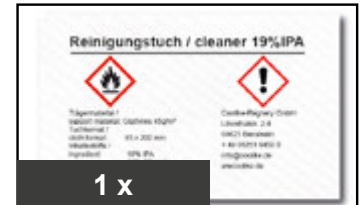

D MONTAGEANLEITUNG

1. **GB** INSTALLATION INSTRUCTIONS   **ES** INSTRUCCIONES DE MONTAJE   **F** INSTRUCTIONS DE MONTAGE
   I MANUALE DI INSTALLAZIONE   **NL** INSTRUCTIES VOOR DE INSTALLATIE   **DK** INSTALLATIONSVEJLEDNING

Bilder dienen zur Illustration. pictures serve to illustrate.

1. **DK** INSTALLATIONSVEJLEDNING   **CZ** POKYNY K INSTALACI   **PL** INSTRUKCJE MONTAŻU
   RU ИНСТРУКЦИИ ПО УСТАНОВКЕ   **HU** BESZERELÉSI ÚTMUTATÓ

www.climair.de