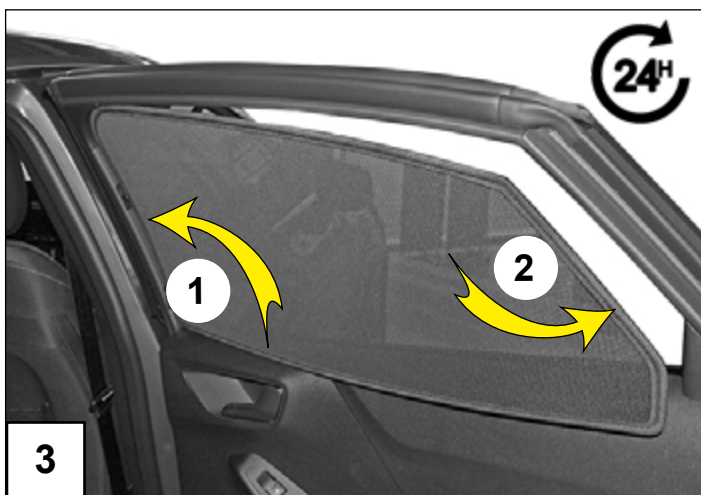

D MONTAGEANLEITUNG

1. **GB** INSTALLATION INSTRUCTIONS   **ES** INSTRUCCIONES DE MONTAJE   **F** INSTRUCTIONS DE MONTAGE
   I MANUALE DI INSTALLAZIONE   **NL** INSTRUCTIES VOOR DE INSTALLATIE   **DK** INSTALLATIONSVEJLEDNING

Bilder dienen zur Illustration. pictures serve to illustrate.

1. **DK** INSTALLATIONSVEJLEDNING   **CZ** POKYNY K INSTALACI   **PL** INSTRUKCJE MONTAŻU
   RU ИНСТРУКЦИИ ПО УСТАНОВКЕ   **HU** BESZERELÉSI ÚTMUTATÓ

www.climair.de