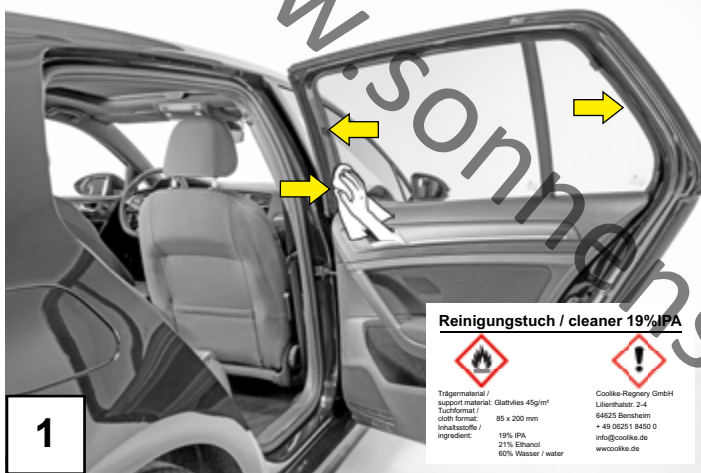

D MONTAGEANLEITUNG

1. **GB** INSTALLATION INSTRUCTIONS   **ES** INSTRUCCIONES DE MONTAJE   **F** INSTRUCTIONS DE MONTAGE
   I MANUALE DI INSTALLAZIONE   **NL** INSTRUCTIES VOOR DE INSTALLATIE   **DK** INSTALLATIONSVEJLEDNING

Bilder dienen zur Illustration. pictures serve to illustrate.

1. **DK** INSTALLATIONSVEJLEDNING   **CZ** POKYNY K INSTALACI   **PL** INSTRUKCJE MONTAŻU
   RU ИНСТРУКЦИИ ПО УСТАНОВКЕ   **HU** BESZERELÉSI ÚTMUTATÓ

www.climair.de