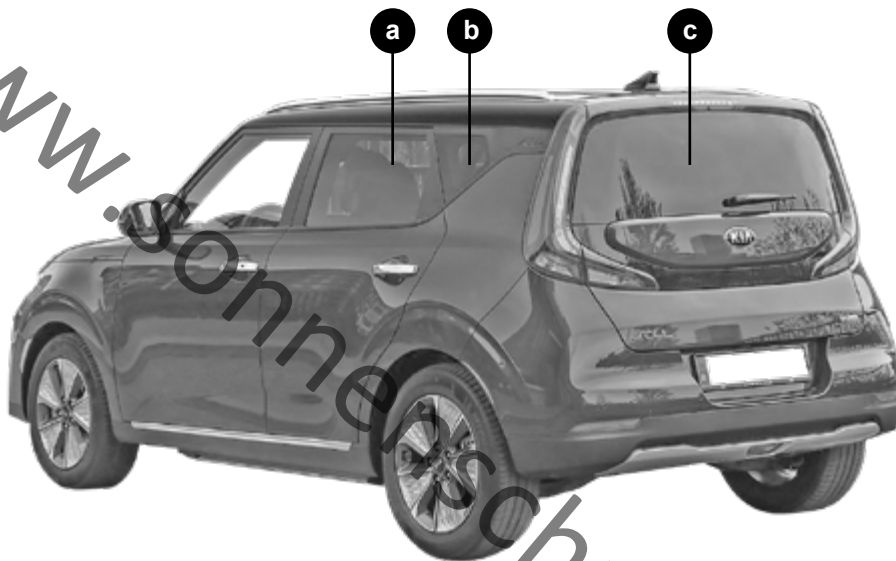

Kia eSoul 5-türer (2019-)

Artikel Nummer: CLI10151ABC

2 x **a**2 x **b**1 x **c**

DK INSTALLATIONSVEJLEDNING **CZ** POKYNY K INSTALACI **PL** INSTRUKCJE MONTAŻU
RU ИНСТРУКЦИИ ПО УСТАНОВКЕ **HU** BESZERELÉSI ÚTMUTATÓ